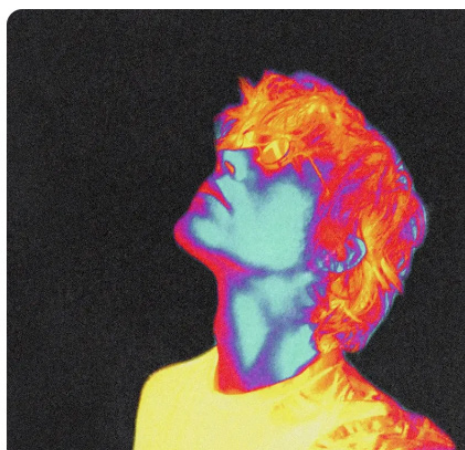

France Culture - 5 mai 2026

Emission de Radio

France Culture aime l'exposition "Smith, Ici grand ouvert", présentée au MAC VAL à Vitry-sur-Seine

GALERIE CHRISTOPHE GAILLARD

www.galeriegaillard.com